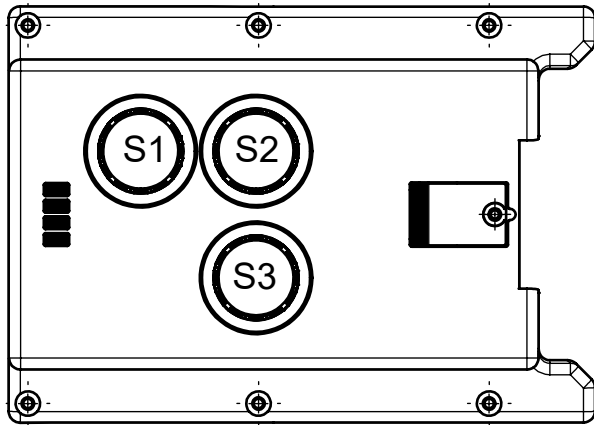

Inklusive:  
Including:

Blenden-Set für Taster:  
Lens-Set for button:

- 2x weiss / white
- 1x blau / blue
- 1x gelb / yellow
- 1x grün / green
- 1x rot / red

Schrauben:  
Screw:

- 6x 3x10
- 1x 2,5x10

	Produktversion Productversion	Verbindungskabel inklusive Connection cable included	Türanschlag Door hinge	S1	S2	S3
<b>MGB-A-COVER-R-M1-123089</b>	ab / from V 2.0.0 bis / up to V 3.0.3	X	R			
<b>MGB-A-COVER-L-M1-123090</b>	ab / from V 2.0.0 bis / up to V 3.0.3	X	L	Taster beleuchtet	Taster beleuchtet	Taster beleuchtet
<b>MGB-A-COVER-R-M1-167523</b>	ab / from V 4.0.0	-	R	Button illuminated	Button illuminated	Button illuminated
<b>MGB-A-COVER-L-M1-167524</b>	ab / from V 4.0.0	-	L			

...-R-..

...-L-..

Belegung  
Deckeltaster:

PIN assignment  
top cover button:

Technische Änderungen vorbehalten, alle Angaben ohne Gewähr / Subject to technical modifications; no responsibility is accepted for the accuracy of this information. © EUCHNER GmbH + Co. KG