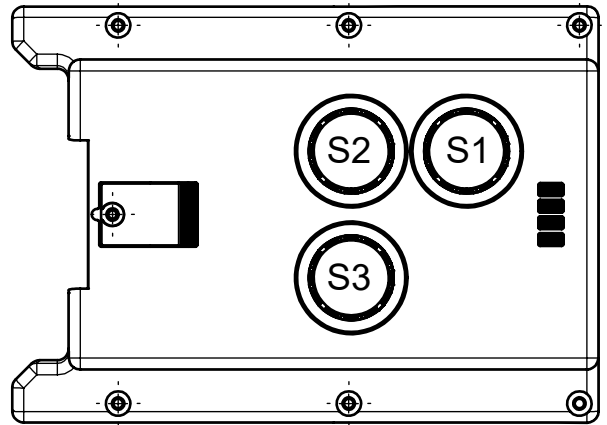

Inklusive:  
Including:

Blenden-Set für Taster:  
Lens-Set for button:

- 2x weiss / white
- 1x blau / blue
- 1x gelb / yellow
- 1x grün / green
- 1x rot / red

Schrauben:  
Screw:

- 6x 3x10
- 1x 2,5x10

	Produktversion Productversion	Verbindungskabel inklusive Connection cable included	Türanschlag Door hinge	S1	S2	S3
<b>MGB-A-COVER-R-M1-123089</b>	ab / from V 2.0.0 bis / up to V 3.0.3	X	R			
<b>MGB-A-COVER-L-M1-123090</b>	ab / from V 2.0.0 bis / up to V 3.0.3	X	L	Taster beleuchtet	Taster beleuchtet	Taster beleuchtet
<b>MGB-A-COVER-R-M1-167523</b>	ab / from V 4.0.0	-	R	Button illuminated	Button illuminated	Button illuminated
<b>MGB-A-COVER-L-M1-167524</b>	ab / from V 4.0.0	-	L			

...-R-..

...-L-..

Belegung  
Deckeltaster:

PIN assignment  
top cover button:

Technische Änderungen vorbehalten, alle Angaben ohne Gewähr / Subject to technical modifications; no responsibility is accepted for the accuracy of this information. © EUCHNER GmbH + Co. KG