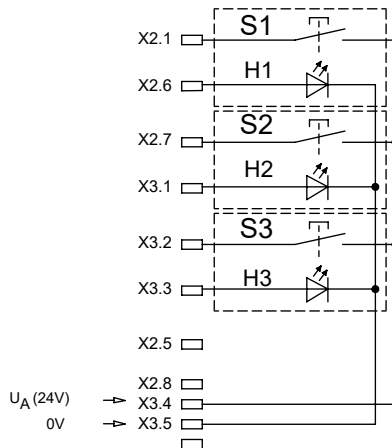

Inklusive:  
Including:

Blenden-Set für Taster:  
Lens-Set for button:

- 2x weiss / white
- 1x blau / blue
- 1x gelb / yellow
- 1x grün / green
- 1x rot / red

Schrauben:  
Screw:

- 6x 3x10
- 1x 2,5x10

	Produktversion Productversion	Verbindungskabel inklusive Connection cable included	Türanschlag Door hinge	S1	S2	S3
<b>MGB-A-COVER-R-M1-123089</b>	ab / from V 2.0.0 bis / up to V 3.0.3	X	R			
<b>MGB-A-COVER-L-M1-123090</b>	ab / from V 2.0.0 bis / up to V 3.0.3	X	L	Taster beleuchtet	Taster beleuchtet	Taster beleuchtet
<b>MGB-A-COVER-R-M1-167523</b>	ab / from V 4.0.0	-	R	Button illuminated	Button illuminated	Button illuminated
<b>MGB-A-COVER-L-M1-167524</b>	ab / from V 4.0.0	-	L			

...-R-..

...-L-..

Belegung  
Deckeltaster:

PIN assignment  
top cover button:

Technische Änderungen vorbehalten, alle Angaben ohne Gewähr / Subject to technical modifications; no responsibility is accepted for the accuracy of this information. © EUCHNER GmbH + Co. KG